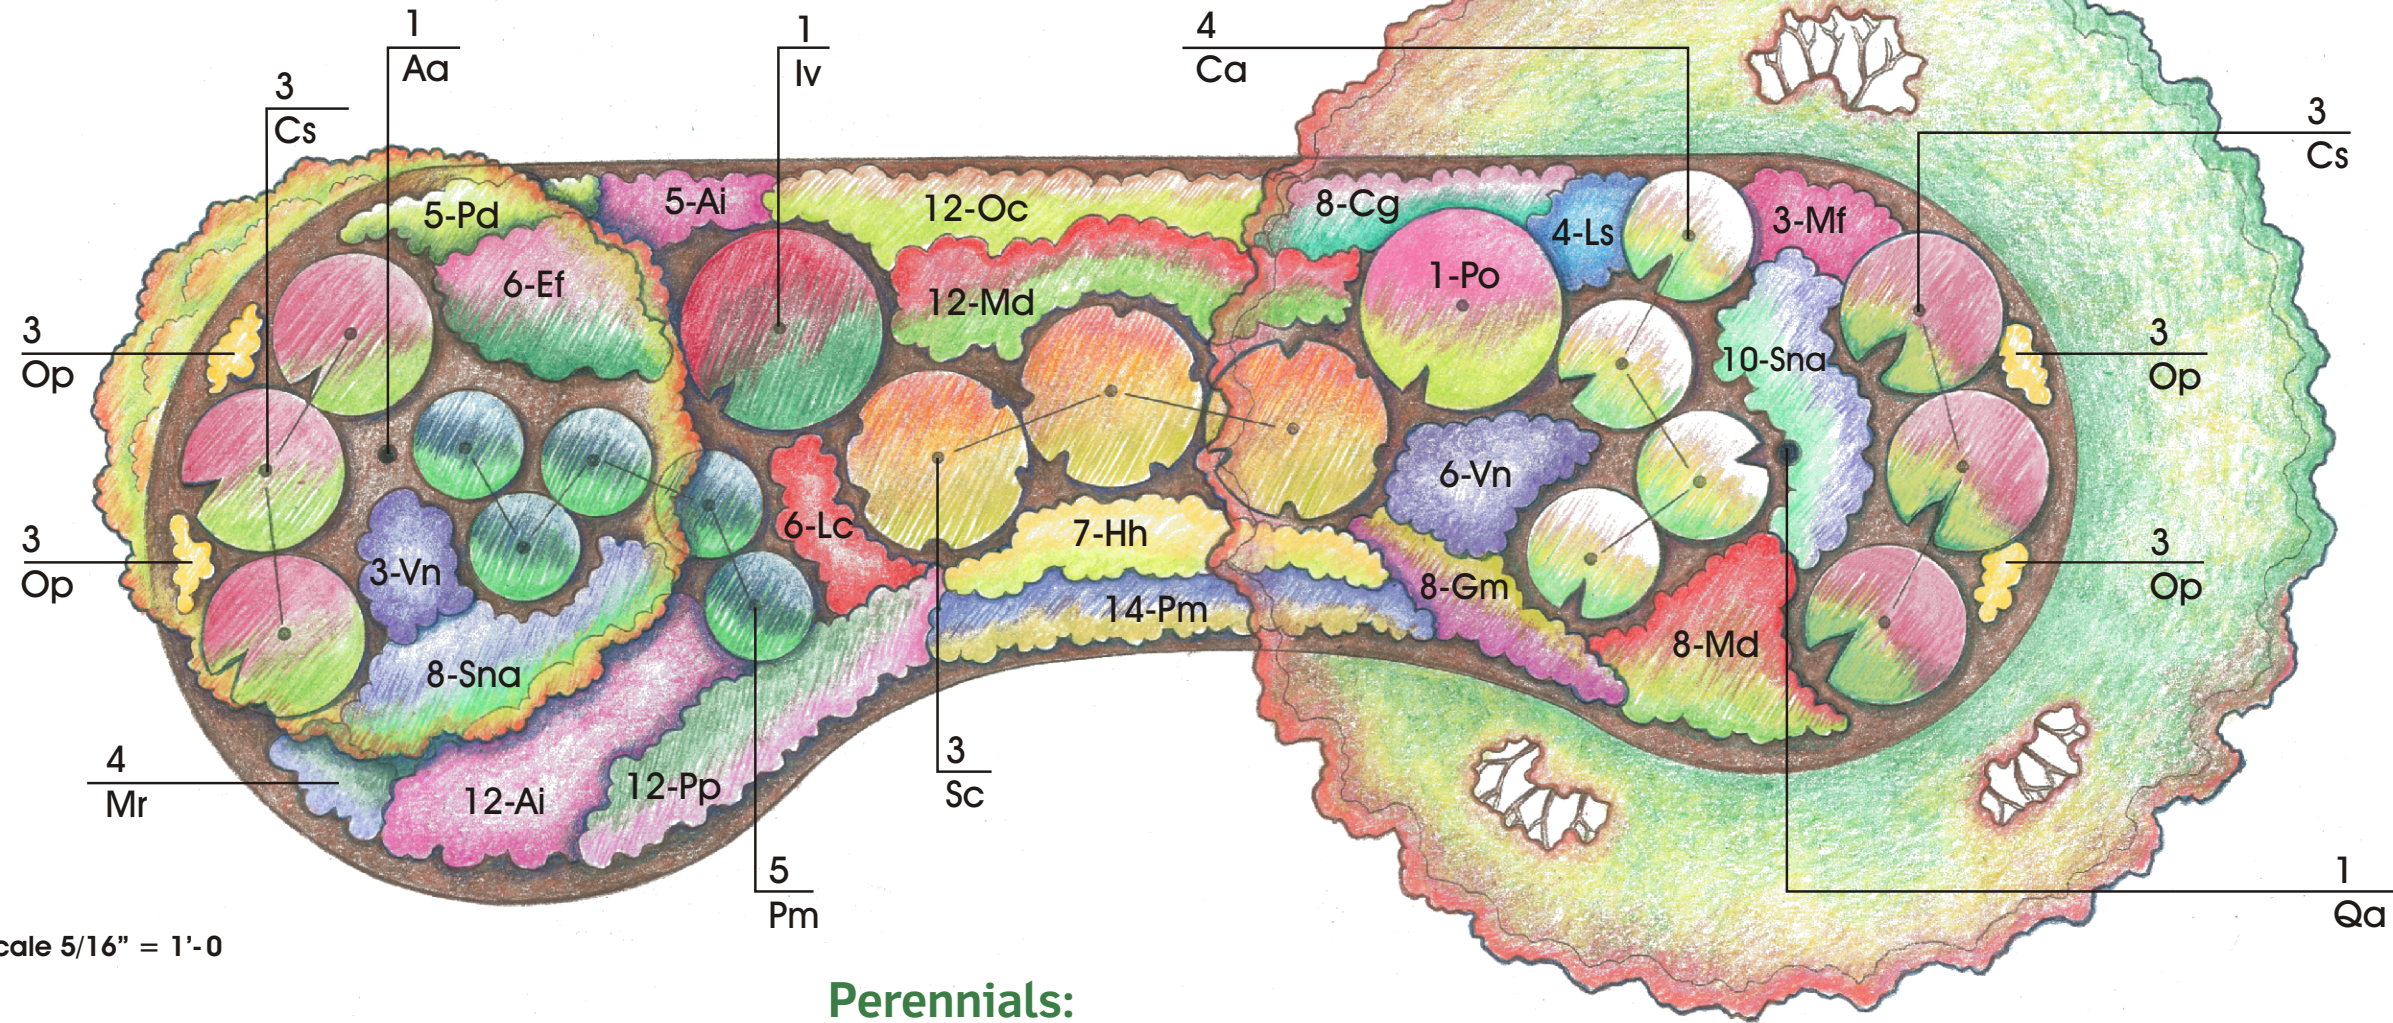

Sunny/Moist Garden

Scale 5/16" = 1'-0"

Shrubs:

- 5 - Pm *Photinia (Aronia) melanocarpa* - Black chokeberry
- 4 - Ca *Clethra ainifolia* - Summersweet
- 6 - Cs *Cornus stolonifera (sericea)* - Red-osier dogwood
- 1 - Iv *Ilex verticillata* - Winterberry holly
- 3 - Sc *Sambucus canadensis* - Elderberry
- 1 - Po *Physocarpus opulifolius* - Ninebark

Perennials:

- 17 - Ai *Asclepias incarnata* - Swamp milkweed
- 18 - Sna *Symplocarpus novae-angliae* - New England aster
- 8 - Cg *Chelone glabra* - Turtlehead
- 6 - Ef *Eupatorium fistulosum* - Joe-pye-weed
- 8 - Gm *Geranium maculatum* - Wild geranium
- 7 - Hh *Heliopsis helianthoides* - Oxeye sunflower ("Summer Sun")
- 6 - Lc *Lobelia cardinalis* - Cardinal flower
- 4 - Ls *Lobelia siphilitica* - Great blue lobelia
- 4 - Mr *Mimulus ringens* - Monkey flower
- 20 - Md *Monarda didyma* - Bee-balm
- 3 - Mf *Monarda fistulosa* - Beelbalm (Wild bergamot)
- 12 - Op *Oenothera perennis* - Sundrops
- 5 - Pd *Penstemon digitalis* - Beard-tongue
- 14 - Pm *Phlox maculata* - Wild sweet William
- 12 - Pp *Phlox paniculata* - Garden phlox
- 9 - Vn *Vernonia noveboracensis* - New York ironweed

Trees

- 1 - Aa *Amelanchier arborea* - Serviceberry
- 1 - Qa *Quercus alba* - White oak

Ferns:

- 12 - Oc *Osmunda cinnamomea* - Cinnamon fern